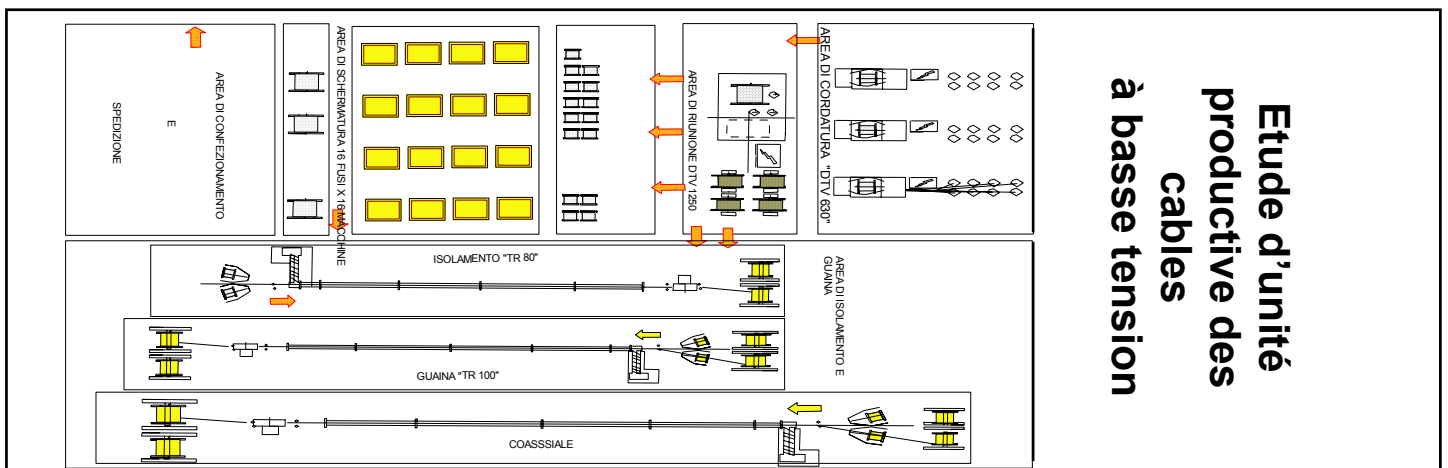

ref. 4.1250.1

DEROULEUR "SV 1250/400"

PRODUITS

- Cordes de cuivre
- Fils simples en cuivre et acier
- Câbles assemblés jusqu' à diam. 20 mm.

UTILISATION

EN ALIMENTATION

A

- Lignes d'extrusion
- Assemblage
- Ligne de repassage

BOBINES

- 630 DIN
- 800 DIN
- 1000 DIN
- 1250 DIN

Deux contrepointes mobiles et lift oléodynamique avec sécurité électrique.

**Etude d'unité
productive des
câbles
à basse tension**

- VITESSE : 400 mt /min. sur bobine avec fut 630 mm.
- TENSION : Sur le produit réglable aussi avec machine en condition de travail de 10 à 150 N (da 1 a 15 Kg). La regulation du tirage sur le produit en déroulement, peut être avec regulation en vitesse ou en tirage sélectionnable du pupitre de commande.
- ALARME Protections ouvertes, contrepointe ouverte, dancier haut, dancier bas et sans air.